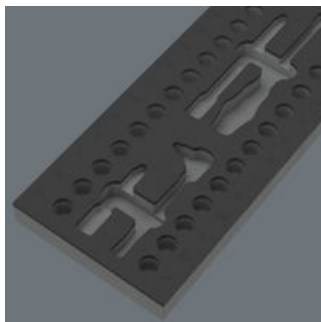

EAN:	4013288236920	Abmessung:	400x185x55 mm
Teilenr:	05137316001	Gewicht:	370 g
Artikel-Nr:	9827	Ursprungsland:	DE (05)
		Zolltarifnr.:	39239000

- Langlebige Schaumstoffeinlage, jedes Werkzeug hat seinen festen Platz; 2-farbig, das Fehlen von Werkzeugen wird schnell bemerkt
- Ohne chemische Ausdünstungen
- Optimale Passung zur bestmöglichen Entnahme der Werkzeuge aus der Schaumstoffeinlage
- Wasser- und ölabweisend, pflegeleicht und einfach zu reinigen
- Schutz des Werkzeugs vor Verschmutzung und Stoßeinwirkung
- Breite x Höhe x Tiefe: 172 x 30 x 392 mm
- Ersatzschaumstoffeinlage für Wera Artikel 9727

1 langlebige Schaumstoffeinlage, ohne Werkzeug; 2-farbig zur schnellen Erkennung von fehlenden Teilen; Breite x Höhe x Tiefe: 172 x 30 x 392 mm; Ersatzschaumstoffeinlage für Wera Artikel 9727; geeignet für die Tool Rebel Werkstattwagen.

E-Mail: info@wera.de

**Sichere Aufbewahrung und
schneller Überblick**

Die Werkzeuge sitzen durch präzise Konturausschnitte sicher im Schaumstoff, sind aber leicht zu entnehmen. Die durchdachte Anordnung der Werkzeuge sorgt für platzsparende Unterbringung und schnellen Zugriff auf das Werkzeug.

2-farbige Schaumstoffeinlage

Nach der Entnahme des Werkzeugs sieht man den hellgrauen zweiten Schaumstoff. Hierdurch werden fehlende Werkzeuge schnell erkannt.

Weitere Varianten dieser Produktfamilie:

mm