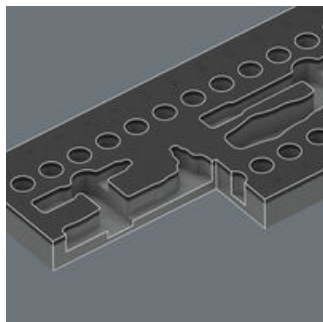

EAN:	4013288236920	Abmessung:	400x185x55 mm
Teilenr:	05137316001	Gewicht:	370 g
Artikel-Nr:	9827	Ursprungsland:	DE (05)
		Zolltarifnr.:	39239000

- Langlebige Schaumstoffeinlage, jedes Werkzeug hat seinen festen Platz; 2-farbig, das Fehlen von Werkzeugen wird schnell bemerkt
- Ohne chemische Ausdünstungen
- Optimale Passung zur bestmöglichen Entnahme der Werkzeuge aus der Schaumstoffeinlage
- Wasser- und ölabweisend, pflegeleicht und einfach zu reinigen
- Schutz des Werkzeugs vor Verschmutzung und Stoßeinwirkung
- Breite x Höhe x Tiefe: 172 x 30 x 392 mm
- Ersatzschaumstoffeinlage für Wera Artikel 9727

1 langlebige Schaumstoffeinlage, ohne Werkzeug; 2-farbig zur schnellen Erkennung von fehlenden Teilen; Breite x Höhe x Tiefe: 172 x 30 x 392 mm; Ersatzschaumstoffeinlage für Wera Artikel 9727; geeignet für die Tool Rebel Werkstattwagen.

E-Mail: info@wera.de

**Sichere Aufbewahrung und
schneller Überblick**

Die Werkzeuge sitzen durch präzise Konturausschnitte sicher im Schaumstoff, sind aber leicht zu entnehmen. Die durchdachte Anordnung der Werkzeuge sorgt für platzsparende Unterbringung und schnellen Zugriff auf das Werkzeug.

2-farbige Schaumstoffeinlage

Nach der Entnahme des Werkzeugs sieht man den hellgrauen zweiten Schaumstoff. Hierdurch werden fehlende Werkzeuge schnell erkannt.

Weitere Varianten dieser Produktfamilie:

mm