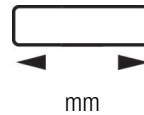

mm

05136419001

380,0

Weblink

<https://www.wera.de/de/05136419001>

Wera - 9591

05136419001 - 4013288237156

Wera Werkzeuge GmbH

Korzter Straße 21-25

D-42349 Wuppertal

Tel: +49 (0)2 02 / 40 45-0

E-Mail: info@wera.de