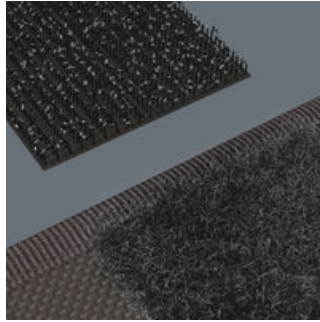

Robuste Falttasche für platzsparende Aufbewahrung von Werkzeug; ideal bei mobilen Einsätzen, da das verwendete Material leicht und stabil ist; für 2 selbstjustierende Maulschlüssel Joker 6004; ohne Werkzeug.

**Robustes Material**

Das verwendete Material zeichnet sich durch hohe Robustheit aus.

**Flexibel durch Klettstreifen**

Die textile Tasche weist auf der Rückseite eine Flauschzone auf. Mittels des mitgelieferten selbsthaftenden Klettstreifens kann die textile Tasche an die Wera 2go Komponenten geklettet werden. Oder auch an Wand, Regal oder Werkstattwagen.