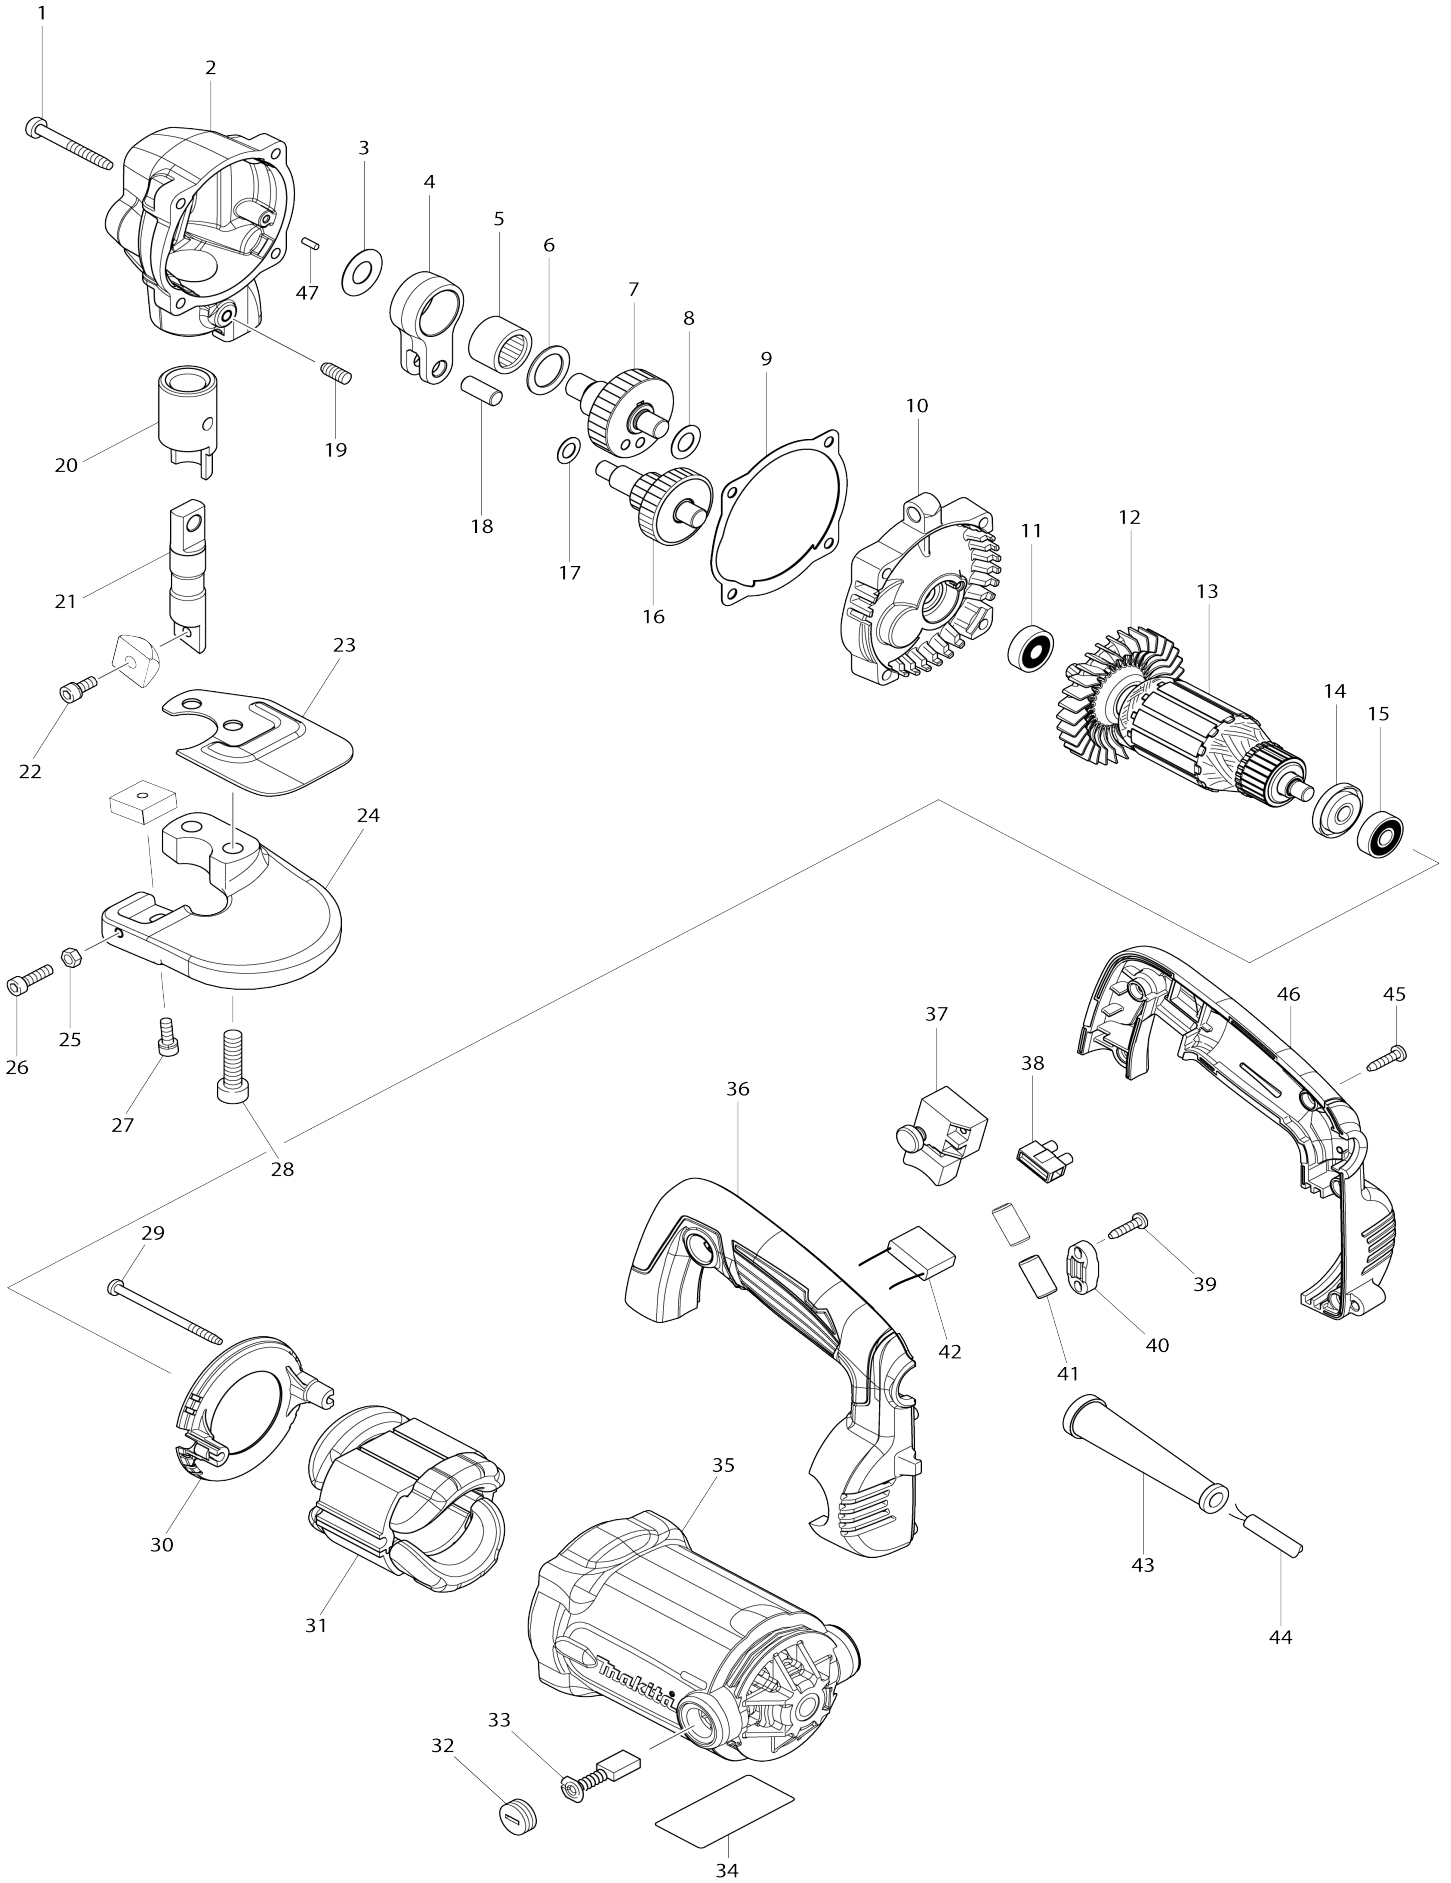

# Model No. JS3201 Blechscherer

# Model No.JS3201 Blechscherer

Artike l-Nr.	Teile-Nr.	Beschreibung	Austa uschb arkeit	Anzah l	Neu/A lt	Notiz 1	Notiz 2
001	266056-5	Bindekopf-Blechschrabe 5X45		4			
002	141795-7	Getriebegehäuse komplett		1			
C10	800540-0	Betriebsaufkleber		1			
003	253759-0	Unterlegscheibe 12		1			
004	331166-8	Stange		1			
005	212252-3	Nadellager 1816		1			
006	253198-4	Unterlegscheibe 18		1			
007	153141-2	Kurbelwelle komplett		1			
C10	221879-8	Stirnrad 41		1			
C20	254011-9	Scheibenfeder 4		1			
008	253311-4	Dünne Scheibe 10		1			
009	442186-8	Dichtung		1	*		
009-1	442186-8	Dichtung	O	1			
010	141796-5	Getriebegehäuseabdeckung ko mplett		1			
C10	263002-9	Gummistift 4		1			
011	211031-6	Kugellager 608LLB		1			
012	240094-5	Ventilator 70		1			
013	513859-1	Ankerbaugruppe 240V		1			
D10		INC. 11,12,14,15					
014	681644-1	Isolierscheibe		1			
015	210029-0	Kugellager 608ZZ		1			
016	226058-3	Stirnrad kpl. 18-46		1			
017	253215-0	Unterlegscheibe 8		1			
018	256118-7	Stift 8		1			
019	913322-8	Innensechskant-Madenschraube (kegelspitze) M6X14		1			
020	321405-4	Metall		1			
021	321404-6	Messerhalter		1			
022	922216-6	Innensechskantkopfschraube M 5X14 W		1			
023	346641-1	Schutzhaube		1			
024	331165-0	Joch		1			
025	931203-4	Sechskantmutter M5		1			
026	922227-1	Innensechskantkopfschraube M 5X18		1			
027	922216-6	Innensechskantkopfschraube M 5X14 W		1			
028	922452-4	Innensechskantkopfschraube M 8X30		2			
029	266340-8	Bindekopf-Blechschrabe 4X65		2			
030	454140-0	Prallplatte		1			
031	525869-6	Feldeinheit 240V		1			
C10	654020-2	Anschlussfeder 36L		2			
C20	654501-6	Nicht isolierter Spleiß P-1.25		2			
032	643750-0	Halterkappe 7-11		2	*		
032-1	643515-0	Halterkappe 7-11	O	2	*		
032-2	643750-0	Halterkappe 7-11	O	2			
033	191963-2	Kohlebürsten		1	*		
033-1	194996-6	Kohlebürsten	O	1			